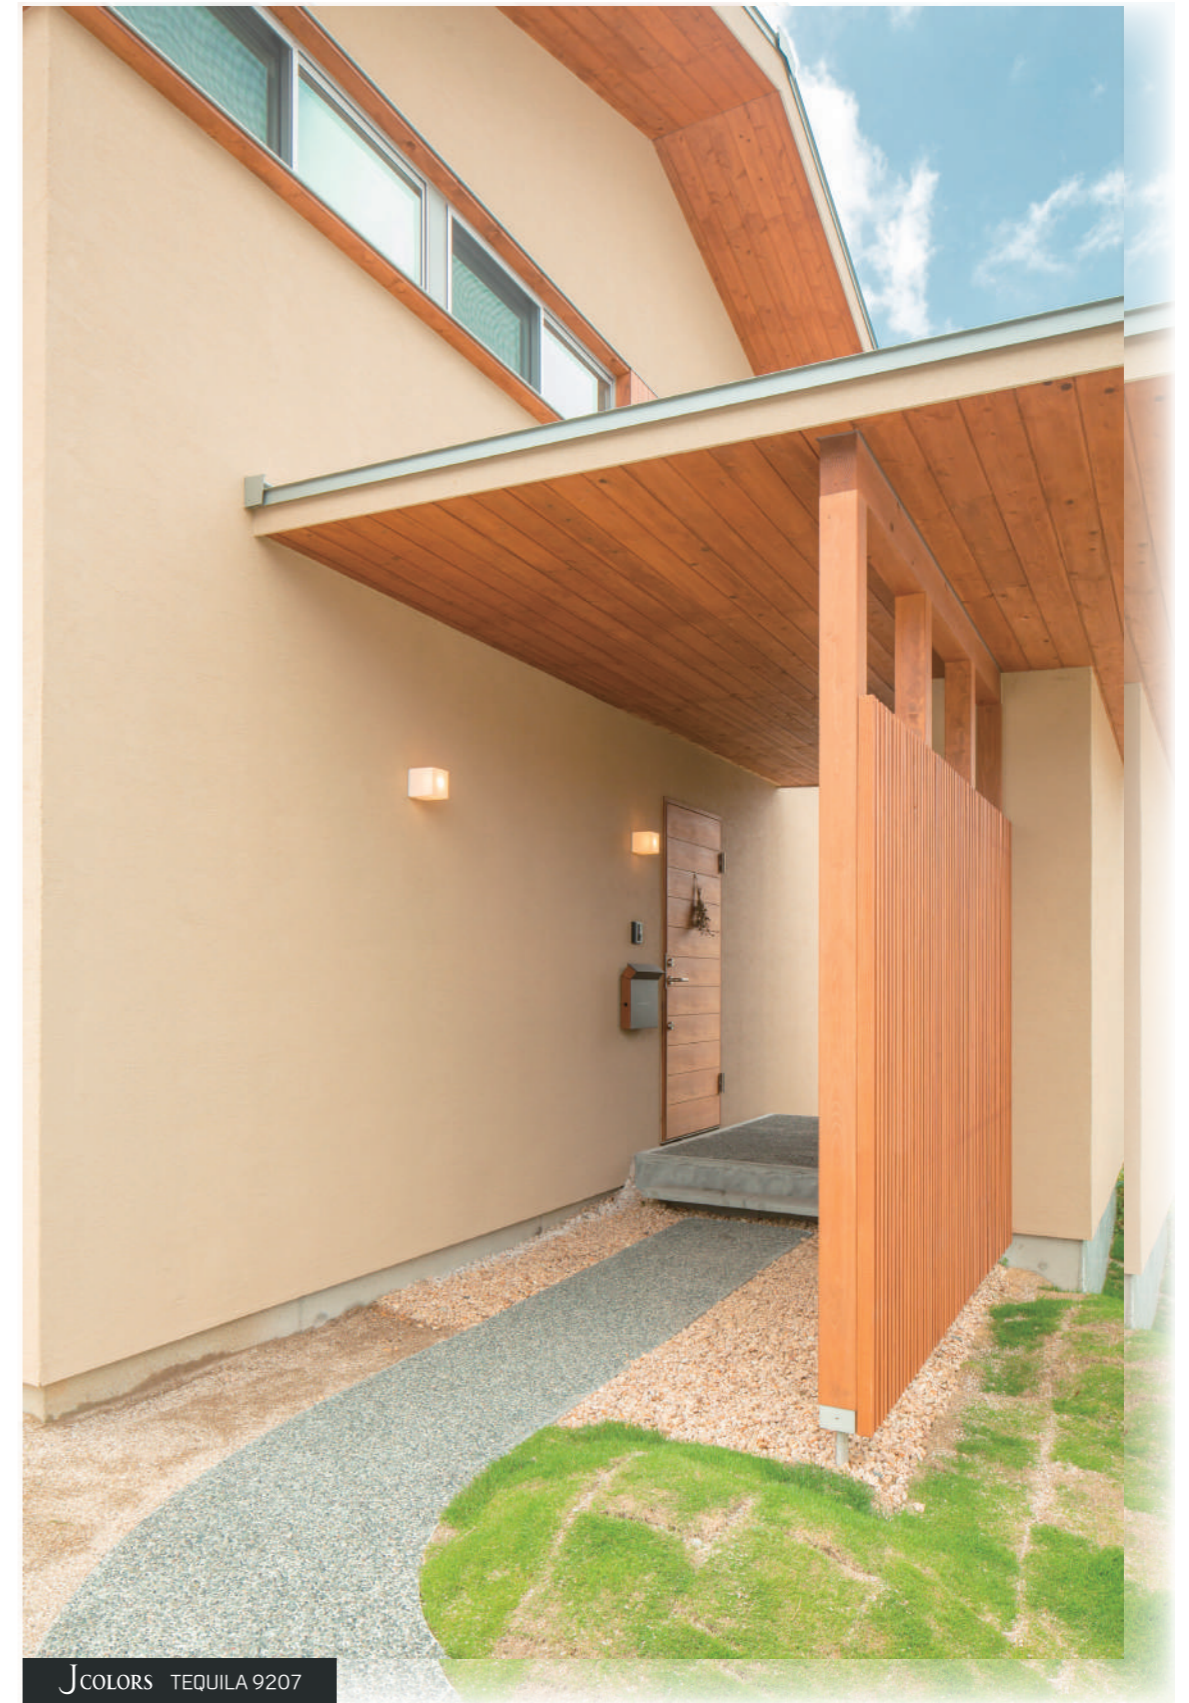

JCOLORS TEQUILA 9207